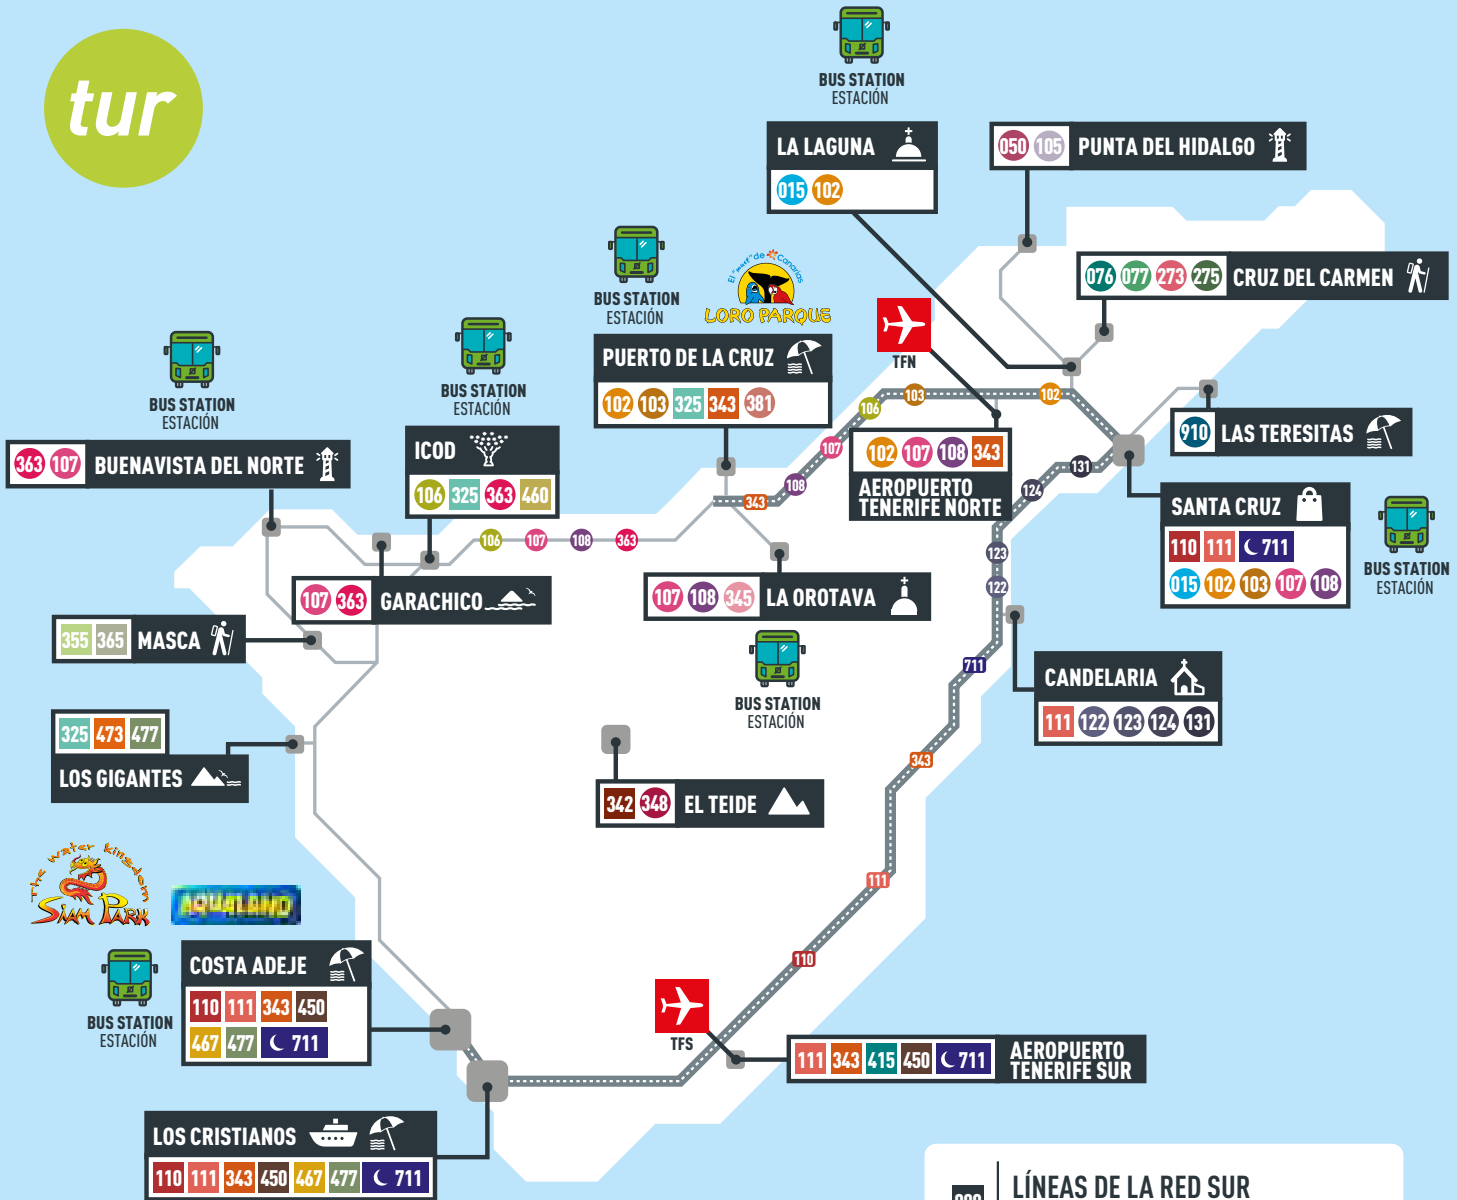

TENERIFE TURÍSTICO

TOURISM IN TENERIFE

000 LÍNEAS DE LA RED SUR
SOUTH BUS NETWORK

000 OTRAS LÍNEAS DE LA RED TENERIFE
OTHER BUSES IN THE TENERIFE NETWORK